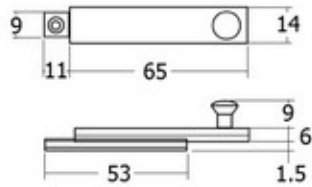

DOOR LOCK

กลอนประตู

กลอนประตู Door Lock

BLP01-WH กลอนพลาสติก สีขาว(สูง)

BLP02-WH กลอนพลาสติก สีขาว แกนอลูมิเนียม(เตี้ย)

BL01-1 กลอนตรง 2"

BL02-1 กลอนตรง 2"(แบบหมุด)

BL02-2 กลอนงอ 2" (แบบหมุด)

BL03-1 กลอนตรง 3"(แบบหมุด)

กลอนประตู Door Lock

BL03-2 กลอนงอ 3"(แบบหมุดสูง)

BL05-NI กลอนตรง เกรด A

BL06-NI กลอนตรง ทองเหลือง

BLA01 กลอนอลูมิเนียม (2" - 8")

BLS01 กลอนสแตนเลส(2" - 10")

BL04 กลอนปีกนก(ซ้าย-ขวา)

อุปกรณ์ห้องน้ำสแตนเลส Stainless Steel Bathroom

BRA01-10 ขาค้ำสแตนเลส 10 ซม.

BRA01-15 ขาค้ำสแตนเลส 15 ซม.

BRA02 ฉาก 90 องศา สแตนเลส

BRA04 กลอนสแตนเลสห้องน้ำ

BRA03-3-SS บานพับควาบอย สแตนเลส 3 นิ้ว

BRA03-4-SS บานพับควาบอย สแตนเลส 4 นิ้ว