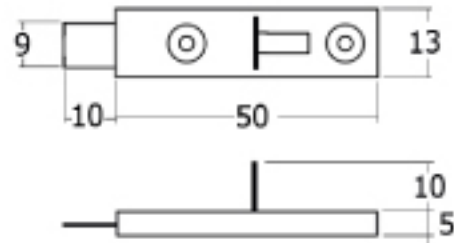

DOOR LOCK

กลอนประตู

กลอนประตู Door Lock

BLP01-WH กลอนพลาสติก สีขาว(สูง)

BLP02-WH กลอนพลาสติก สีขาว แกนอลูมิเนียม(เตี้ย)

BL01-1 กลอนตรง 2"

BL02-1 กลอนตรง 2"(แบบหมุด)

BL02-2 กลอนงอ 2" (แบบหมุด)

BL03-1 กลอนตรง 3"(แบบหมุด)

กลอนประตู Door Lock

BL03-2 กลอนงอ 3"(แบบหมุดสูง)

BL05-NI กลอนตรง เกรด A

BL06-NI กลอนตรง ทองเหลือง

BLA01 กลอนอลูมิเนียม (2" - 8")

BLS01 กลอนสแตนเลส(2" - 10")

BL04 กลอนปีกนก(ซ้าย-ขวา)