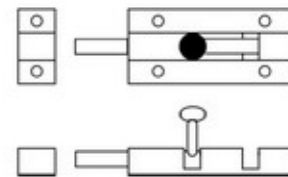

DOOR LOCK

กลอนประตู

กลอนประตู Door Lock

BLP01-WH กลอนพลาสติก สีขาว(สูง)

BLP02-WH กลอนพลาสติก สีขาว แกนอลูมิเนียม(เตี้ย)

BL01-1 กลอนตรง 2"

BL02-1 กลอนตรง 2"(แบบหมุด)

BL02-2 กลอนงอ 2" (แบบหมุด)

BL03-1 กลอนตรง 3"(แบบหมุด)

กลอนประตู Door Lock

BL03-2 กลอนงอ 3"(แบบหมุดสูง)

BL05-NI กลอนตรง เกรด A

BL06-NI กลอนตรง ทองเหลือง

BLA01 กลอนอลูมิเนียม (2" - 8")

BLS01 กลอนสแตนเลส(2" - 10")

BL04 กลอนปีกนก(ซ้าย-ขวา)

อุปกรณ์ห้องน้ำสแตนเลส Stainless Steel Bathroom

BRA01-10 ขาค้ำสแตนเลส 10 ซม.

BRA01-15 ขาค้ำสแตนเลส 15 ซม.

BRA02 ฉาก 90 องศา สแตนเลส

BRA04 กลอนสแตนเลสห้องน้ำ

BRA03-3-SS บานพับควาบอย สแตนเลส 3 นิ้ว

BRA03-4-SS บานพับควาบอย สแตนเลส 4 นิ้ว