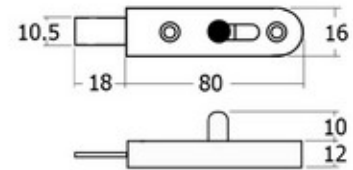

DOOR LOCK

กลอนประตู

กลอนประตู Door Lock

BLP01-WH กลอนพลาสติก สีขาว(สูง)

BLP02-WH กลอนพลาสติก สีขาว แกนอลูมิเนียม(เตี้ย)

BL01-1 กลอนตรง 2"

BL02-1 กลอนตรง 2"(แบบหมุด)

BL02-2 กลอนงอ 2" (แบบหมุด)

BL03-1 กลอนตรง 3"(แบบหมุด)

กลอนประตู Door Lock

BL03-2 กลอนงอ 3"(แบบหมุดสูง)

BL05-NI กลอนตรง เกรด A

BL06-NI กลอนตรง ทองเหลือง

BLA01 กลอนอลูมิเนียม (2" - 8")

BLS01 กลอนสแตนเลส(2" - 10")

BL04 กลอนปีกนก(ซ้าย-ขวา)