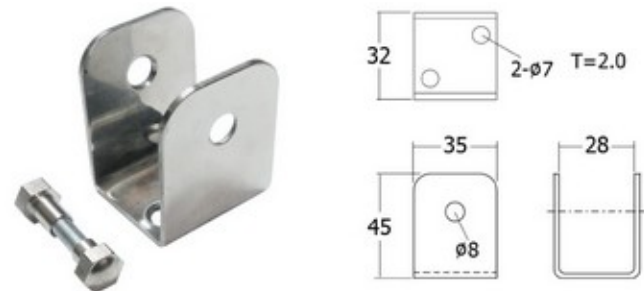

BRA06 ฉากตัวยู สแตนเลส