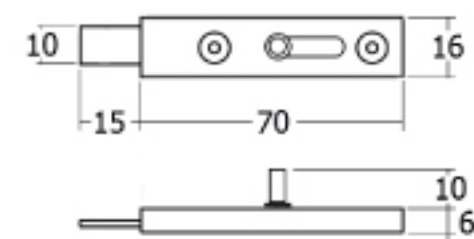

DOOR LOCK

กลอนประตู

กลอนประตู Door Lock

BLP01-WH กลอนพลาสติก สีขาว(สูง)

BLP02-WH กลอนพลาสติก สีขาว แกนอลูมิเนียม(เตี้ย)

BL01-1 กลอนตรง 2"

BL02-1 กลอนตรง 2"(แบบหมุด)

BL02-2 กลอนงอ 2" (แบบหมุด)

BL03-1 กลอนตรง 3"(แบบหมุด)

กลอนประตู Door Lock

BL03-2 กลอนงอ 3"(แบบหมุดสูง)

BL05-NI กลอนตรง เกรด A

BL06-NI กลอนตรง ทองเหลือง

BLA01 กลอนอลูมิเนียม (2" - 8")

BLS01 กลอนสแตนเลส(2" - 10")

BL04 กลอนปีกนก(ซ้าย-ขวา)