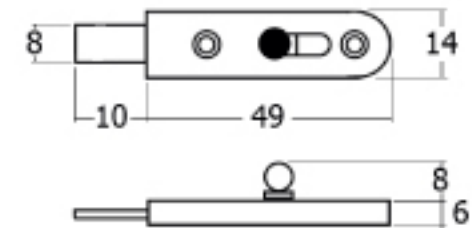

DOOR LOCK

กลอนประตู

กลอนประตู Door Lock

BLP01-WH กลอนพลาสติก สีขาว(สูง)

BLP02-WH กลอนพลาสติก สีขาว แกนอลูมิเนียม(เตี้ย)

BL01-1 กลอนตรง 2"

BL02-1 กลอนตรง 2"(แบบหมุด)

BL02-2 กลอนงอ 2" (แบบหมุด)

BL03-1 กลอนตรง 3"(แบบหมุด)

กลอนประตู Door Lock

BL03-2 กลอนงอ 3"(แบบหมุดสูง)

BL05-NI กลอนตรง เกรด A

BL06-NI กลอนตรง ทองเหลือง

BLA01 กลอนอลูมิเนียม (2" - 8")

BLS01 กลอนสแตนเลส(2" - 10")

BL04 กลอนปีกนก(ซ้าย-ขวา)