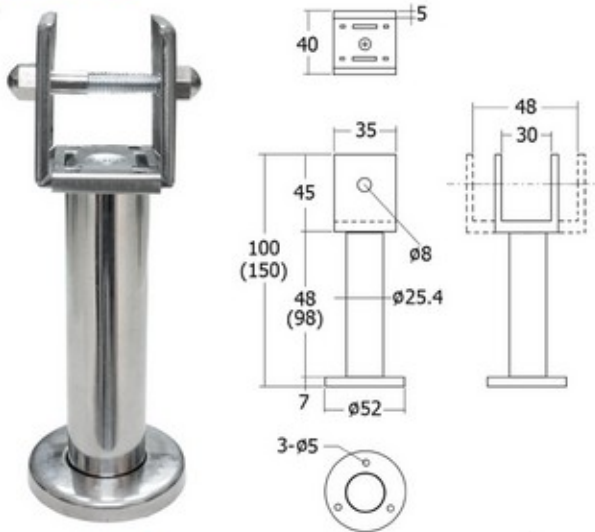

DOOR LOCK

กลอนประตู

กลอนประตู Door Lock

BLP01-WH กลอนพลาสติก สีขาว(สูง)

BLP02-WH กลอนพลาสติก สีขาว แกนอลูมิเนียม(เตี้ย)

BL01-1 กลอนตรง 2"

BL02-1 กลอนตรง 2"(แบบหมุด)

BL02-2 กลอนงอ 2" (แบบหมุด)

BL03-1 กลอนตรง 3"(แบบหมุด)

กลอนประตู Door Lock

BL03-2 กลอนงอ 3"(แบบหมุดสูง)

BL05-NI กลอนตรง เกรด A

BL06-NI กลอนตรง ทองเหลือง

BLA01 กลอนอลูมิเนียม (2" - 8")

BLS01 กลอนสแตนเลส(2" - 10")

BL04 กลอนปีกนก(ซ้าย-ขวา)

อุปกรณ์ห้องน้ำสแตนเลส Stainless Steel Bathroom

BRA01-10 ขาค้ำสแตนเลส 10 ซม.

BRA01-15 ขาค้ำสแตนเลส 15 ซม.

BRA02 ฉาก 90 องศา สแตนเลส

BRA04 กลอนสแตนเลสห้องน้ำ

BRA03-3-SS บานพับควาบอย สแตนเลส 3 นิ้ว

BRA03-4-SS บานพับควาบอย สแตนเลส 4 นิ้ว

BRA06 ฉากตัวยู สแตนเลส

BRA05 บานพับสวิงห้องน้ำ สแตนเลส 304

BRA07 แผ่นกันกระแทก+ตัวรับกลอนสแตนเลส

BRA09 กลอนห้องน้ำ สแตนเลส
แบบเลื่อนได้ มี 2 สี