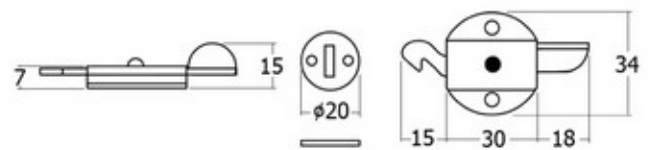

DOOR LOCK

กลอนประตู

กลอนประตู Door Lock

BLP01-WH กลอนพลาสติก สีขาว(สูง)

BLP02-WH กลอนพลาสติก สีขาว แกนอลูมิเนียม(เตี้ย)

BL01-1 กลอนตรง 2"

BL02-1 กลอนตรง 2"(แบบหมุด)

BL02-2 กลอนงอ 2" (แบบหมุด)

BL03-1 กลอนตรง 3"(แบบหมุด)

กลอนประตู Door Lock

BL03-2 กลอนงอ 3"(แบบหมุดสูง)

BL05-NI กลอนตรง เกรด A

BL06-NI กลอนตรง ทองเหลือง

BLA01 กลอนอลูมิเนียม (2" - 8")

BLS01 กลอนสแตนเลส(2" - 10")

BL04 กลอนปีกนก(ซ้าย-ขวา)