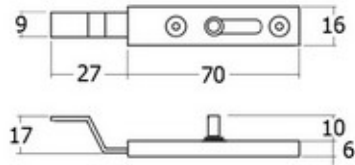

DOOR LOCK

กลอนประตู

กลอนประตู Door Lock

BLP01-WH กลอนพลาสติก สีขาว(สูง)

BLP02-WH กลอนพลาสติก สีขาว แกนอลูมิเนียม(เตี้ย)

BL01-1 กลอนตรง 2"

BL02-1 กลอนตรง 2"(แบบหมุด)

BL02-2 กลอนงอ 2" (แบบหมุด)

BL03-1 กลอนตรง 3"(แบบหมุด)

กลอนประตู Door Lock

BL03-2 กลอนงอ 3"(แบบหมุดสูง)

BL05-NI กลอนตรง เกรด A

BL06-NI กลอนตรง ทองเหลือง

BLA01 กลอนอลูมิเนียม (2" - 8")

BLS01 กลอนสแตนเลส(2" - 10")

BL04 กลอนปีกนก(ซ้าย-ขวา)