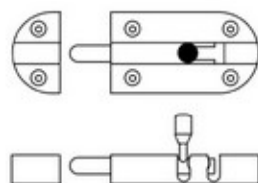

DOOR LOCK

กลอนประตู

กลอนประตู Door Lock

BLP01-WH กลอนพลาสติก สีขาว(สูง)

BLP02-WH กลอนพลาสติก สีขาว แกนอลูมิเนียม(เตี้ย)

BL01-1 กลอนตรง 2"

BL02-1 กลอนตรง 2"(แบบหมุด)

BL02-2 กลอนงอ 2" (แบบหมุด)

BL03-1 กลอนตรง 3"(แบบหมุด)

กลอนประตู Door Lock

BL03-2 กลอนงอ 3"(แบบหมุดสูง)

BL05-NI กลอนตรง เกรด A

BL06-NI กลอนตรง ทองเหลือง

BLA01 กลอนอลูมิเนียม (2" - 8")

BLS01 กลอนสแตนเลส(2" - 10")

BL04 กลอนปีกนก(ซ้าย-ขวา)

อุปกรณ์ห้องน้ำสแตนเลส Stainless Steel Bathroom

BRA01-10 ขาค้ำสแตนเลส 10 ซม.

BRA01-15 ขาค้ำสแตนเลส 15 ซม.

BRA02 ฉาก 90 องศา สแตนเลส

BRA04 กลอนสแตนเลสห้องน้ำ

BRA03-3-SS บานพับควาบอย สแตนเลส 3 นิ้ว

BRA03-4-SS บานพับควาบอย สแตนเลส 4 นิ้ว