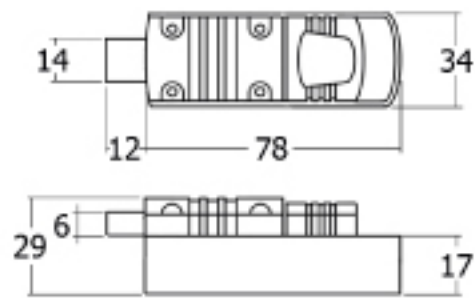

DOOR LOCK

กลอนประตู

กลอนประตู Door Lock

BLP01-WH กลอนพลาสติก สีขาว(สูง)

BLP02-WH กลอนพลาสติก สีขาว แกนอลูมิเนียม(เตี้ย)

BL01-1 กลอนตรง 2"

BL02-1 กลอนตรง 2"(แบบหมุด)

BL02-2 กลอนงอ 2" (แบบหมุด)

BL03-1 กลอนตรง 3"(แบบหมุด)

กลอนประตู Door Lock

BL03-2 กลอนงอ 3"(แบบหมุดสูง)

BL05-NI กลอนตรง เกรด A

BL06-NI กลอนตรง ทองเหลือง

BLA01 กลอนอลูมิเนียม (2" - 8")

BLS01 กลอนสแตนเลส(2" - 10")

BL04 กลอนปีกนก(ซ้าย-ขวา)