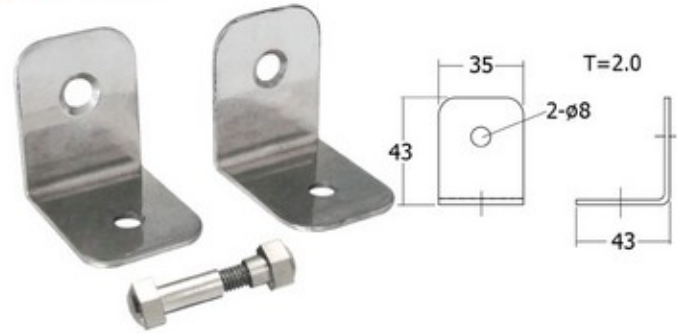

DOOR LOCK

กลอนประตู

กลอนประตู Door Lock

BLP01-WH กลอนพลาสติก สีขาว(สูง)

BLP02-WH กลอนพลาสติก สีขาว แกนอลูมิเนียม(เตี้ย)

BL01-1 กลอนตรง 2"

BL02-1 กลอนตรง 2"(แบบหมุด)

BL02-2 กลอนงอ 2" (แบบหมุด)

BL03-1 กลอนตรง 3"(แบบหมุด)

กลอนประตู Door Lock

BL03-2 กลอนงอ 3"(แบบหมุดสูง)

BL05-NI กลอนตรง เกรด A

BL06-NI กลอนตรง ทองเหลือง

BLA01 กลอนอลูมิเนียม (2" - 8")

BLS01 กลอนสแตนเลส(2" - 10")

BL04 กลอนปีกนก(ซ้าย-ขวา)

อุปกรณ์ห้องน้ำสแตนเลส Stainless Steel Bathroom

BRA01-10 ขาค้ำสแตนเลส 10 ซม.

BRA01-15 ขาค้ำสแตนเลส 15 ซม.

BRA02 ฉาก 90 องศา สแตนเลส

BRA04 กลอนสแตนเลสห้องน้ำ

BRA03-3-SS บานพับควาบอย สแตนเลส 3 นิ้ว

BRA03-4-SS บานพับควาบอย สแตนเลส 4 นิ้ว