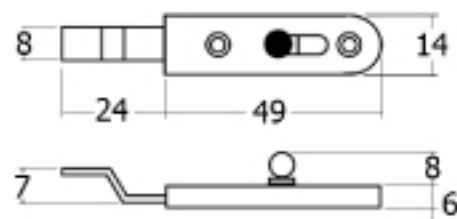

DOOR LOCK

กลอนประตู

กลอนประตู Door Lock

BLP01-WH กลอนพลาสติก สีขาว(สูง)

BLP02-WH กลอนพลาสติก สีขาว แกนอลูมิเนียม(เตี้ย)

BL01-1 กลอนตรง 2"

BL02-1 กลอนตรง 2"(แบบหมุด)

BL02-2 กลอนงอ 2" (แบบหมุด)

BL03-1 กลอนตรง 3"(แบบหมุด)

กลอนประตู Door Lock

BL03-2 กลอนงอ 3"(แบบหมุดสูง)

BL05-NI กลอนตรง เกรด A

BL06-NI กลอนตรง ทองเหลือง

BLA01 กลอนอลูมิเนียม (2" - 8")

BLS01 กลอนสแตนเลส(2" - 10")

BL04 กลอนปีกนก(ซ้าย-ขวา)