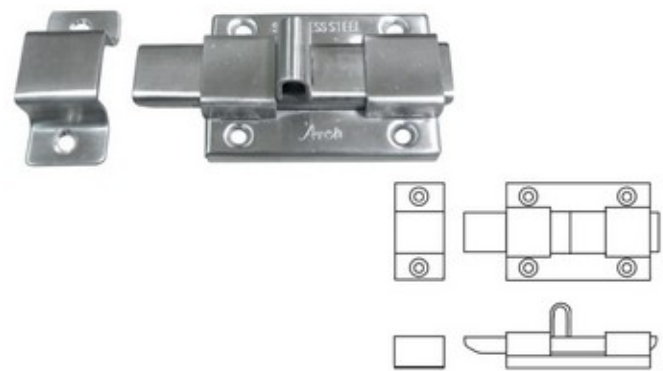

DOOR LOCK

กลอนประตู

กลอนประตู Door Lock

BLP01-WH กลอนพลาสติก สีขาว(สูง)

BLP02-WH กลอนพลาสติก สีขาว แกนอลูมิเนียม(เตี้ย)

BL01-1 กลอนตรง 2"

BL02-1 กลอนตรง 2"(แบบหมุด)

BL02-2 กลอนงอ 2" (แบบหมุด)

BL03-1 กลอนตรง 3"(แบบหมุด)

กลอนประตู Door Lock

BL03-2 กลอนงอ 3"(แบบหมุดสูง)

BL05-NI กลอนตรง เกรด A

BL06-NI กลอนตรง ทองเหลือง

BLA01 กลอนอลูมิเนียม (2" - 8")

BLS01 กลอนสแตนเลส(2" - 10")

BL04 กลอนปีกนก(ซ้าย-ขวา)

อุปกรณ์ห้องน้ำสแตนเลส Stainless Steel Bathroom

BRA01-10 ขาค้ำสแตนเลส 10 ซม.

BRA01-15 ขาค้ำสแตนเลส 15 ซม.

BRA02 ฉาก 90 องศา สแตนเลส

BRA04 กลอนสแตนเลสห้องน้ำ

BRA03-3-SS บานพับควาบอย สแตนเลส 3 นิ้ว

BRA03-4-SS บานพับควาบอย สแตนเลส 4 นิ้ว

BRA06 ฉากตัวยู สแตนเลส

BRA05 บานพับสวิงห้องน้ำ สแตนเลส 304

BRA07 แผ่นกันกระแทก+ตัวรับกลอนสแตนเลส

BRA09 กลอนห้องน้ำ สแตนเลส
แบบเลื่อนได้ มี 2 สี