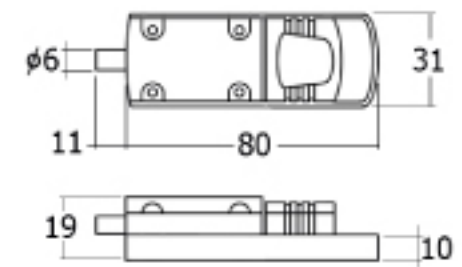

DOOR LOCK

กลอนประตู

กลอนประตู Door Lock

BLP01-WH กลอนพลาสติก สีขาว(สูง)

BLP02-WH กลอนพลาสติก สีขาว แกนอลูมิเนียม(เตี้ย)

BL01-1 กลอนตรง 2"

BL02-1 กลอนตรง 2"(แบบหมุด)

BL02-2 กลอนงอ 2" (แบบหมุด)

BL03-1 กลอนตรง 3"(แบบหมุด)

กลอนประตู Door Lock

BL03-2 กลอนงอ 3"(แบบหมุดสูง)

BL05-NI กลอนตรง เกรด A

BL06-NI กลอนตรง ทองเหลือง

BLA01 กลอนอลูมิเนียม (2" - 8")

BLS01 กลอนสแตนเลส(2" - 10")

BL04 กลอนปีกนก(ซ้าย-ขวา)