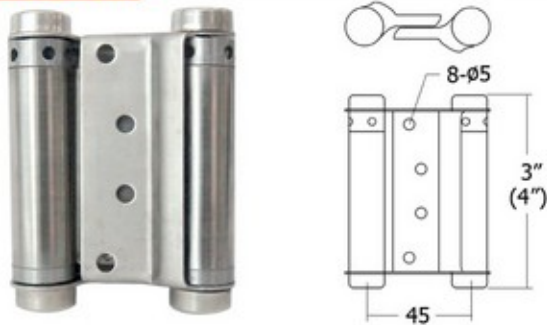

BL03-1 กลอนตรง 3"(แบบหมุด)

กลอนประตู Door Lock

BL03-2 กลอนงอ 3"(แบบหมุดสูง)

BL05-NI กลอนตรง เกรด A

BL06-NI กลอนตรง ทองเหลือง

BLA01 กลอนอลูมิเนียม (2" - 8")

BLS01 กลอนสแตนเลส(2" - 10")

BL04 กลอนปีกนก(ซ้าย-ขวา)

อุปกรณ์ห้องน้ำสแตนเลส Stainless Steel Bathroom

BRA01-10 ขาค้ำสแตนเลส 10 ซม.

BRA01-15 ขาค้ำสแตนเลส 15 ซม.

BRA02 ฉาก 90 องศา สแตนเลส

BRA04 กลอนสแตนเลสห้องน้ำ

BRA03-3-SS บานพับควาบอย สแตนเลส 3 นิ้ว

BRA03-4-SS บานพับควาบอย สแตนเลส 4 นิ้ว

BRA06 ฉากตัวยู สแตนเลส

BRA05 บานพับสวิงห้องน้ำ สแตนเลส 304

BRA07 แผ่นกันกระแทก+ตัวรับกลอนสแตนเลส

BRA09 กลอนห้องน้ำ สแตนเลส
แบบเลื่อนได้ มี 2 สี