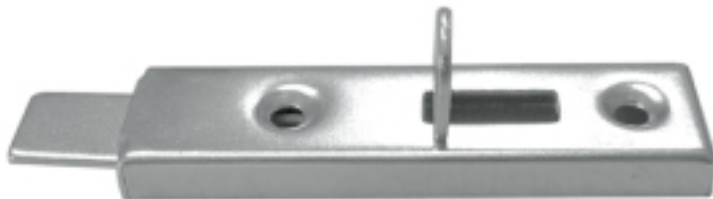

DOOR LOCK

กลอนประตู

กลอนประตู Door Lock

BLP01-WH กลอนพลาสติก สีขาว(สูง)

BLP02-WH กลอนพลาสติก สีขาว แกนอลูมิเนียม(เตี้ย)

BL01-1 กลอนตรง 2"

BL02-1 กลอนตรง 2"(แบบหมุด)

BL02-2 กลอนงอ 2" (แบบหมุด)

BL03-1 กลอนตรง 3"(แบบหมุด)

กลอนประตู Door Lock

BL03-2 กลอนงอ 3"(แบบหมุดสูง)

BL05-NI กลอนตรง เกรด A

BL06-NI กลอนตรง ทองเหลือง

BLA01 กลอนอลูมิเนียม (2" - 8")

BLS01 กลอนสแตนเลส(2" - 10")

BL04 กลอนปีกนก(ซ้าย-ขวา)