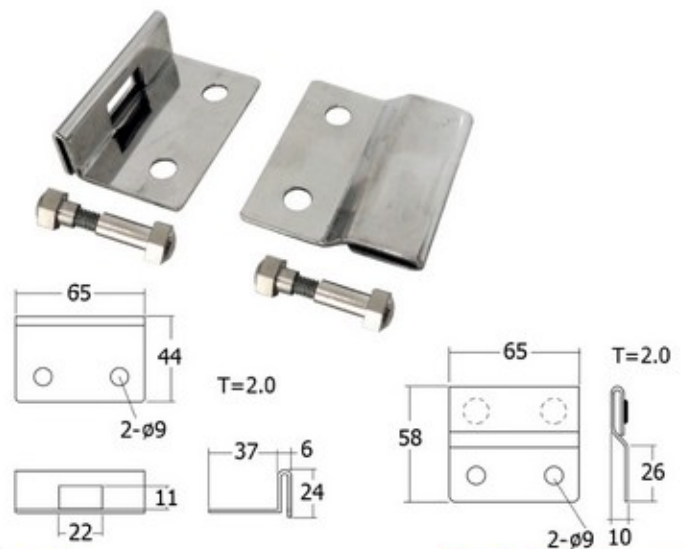

DOOR LOCK

กลอนประตู

กลอนประตู Door Lock

BLP01-WH กลอนพลาสติก สีขาว(สูง)

BLP02-WH กลอนพลาสติก สีขาว แกนอลูมิเนียม(เตี้ย)

BL01-1 กลอนตรง 2"

BL02-1 กลอนตรง 2"(แบบหมุด)

BL02-2 กลอนงอ 2" (แบบหมุด)

BL03-1 กลอนตรง 3"(แบบหมุด)

กลอนประตู Door Lock

BL03-2 กลอนงอ 3"(แบบหมุดสูง)

BL05-NI กลอนตรง เกรด A

BL06-NI กลอนตรง ทองเหลือง

BLA01 กลอนอลูมิเนียม (2" - 8")

BLS01 กลอนสแตนเลส(2" - 10")

BL04 กลอนปีกนก(ซ้าย-ขวา)

อุปกรณ์ห้องน้ำสแตนเลส Stainless Steel Bathroom

BRA01-10 ขาค้ำสแตนเลส 10 ซม.

BRA01-15 ขาค้ำสแตนเลส 15 ซม.

BRA02 ฉาก 90 องศา สแตนเลส

BRA04 กลอนสแตนเลสห้องน้ำ

BRA03-3-SS บานพับควาบอย สแตนเลส 3 นิ้ว

BRA03-4-SS บานพับควาบอย สแตนเลส 4 นิ้ว

BRA06 ฉากตัวยู สแตนเลส

BRA05 บานพับสวิงห้องน้ำ สแตนเลส 304

BRA07 แผ่นกันกระแทก+ตัวรับกลอนสแตนเลส

BRA09 กลอนห้องน้ำ สแตนเลส
แบบเลื่อนได้ มี 2 สี