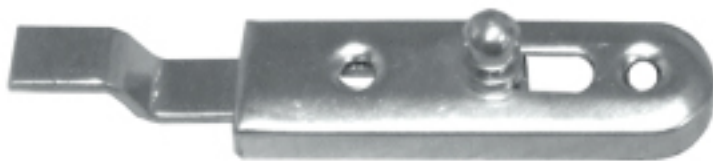

DOOR LOCK

กลอนประตู

กลอนประตู Door Lock

BLP01-WH กลอนพลาสติก สีขาว(สูง)

BLP02-WH กลอนพลาสติก สีขาว แกนอลูมิเนียม(เตี้ย)

BL01-1 กลอนตรง 2"

BL02-1 กลอนตรง 2"(แบบหมุด)

BL02-2 กลอนงอ 2" (แบบหมุด)

BL03-1 กลอนตรง 3"(แบบหมุด)

กลอนประตู Door Lock

BL03-2 กลอนงอ 3"(แบบหมุดสูง)

BL05-NI กลอนตรง เกรด A

BL06-NI กลอนตรง ทองเหลือง

BLA01 กลอนอลูมิเนียม (2" - 8")

BLS01 กลอนสแตนเลส(2" - 10")

BL04 กลอนปีกนก(ซ้าย-ขวา)